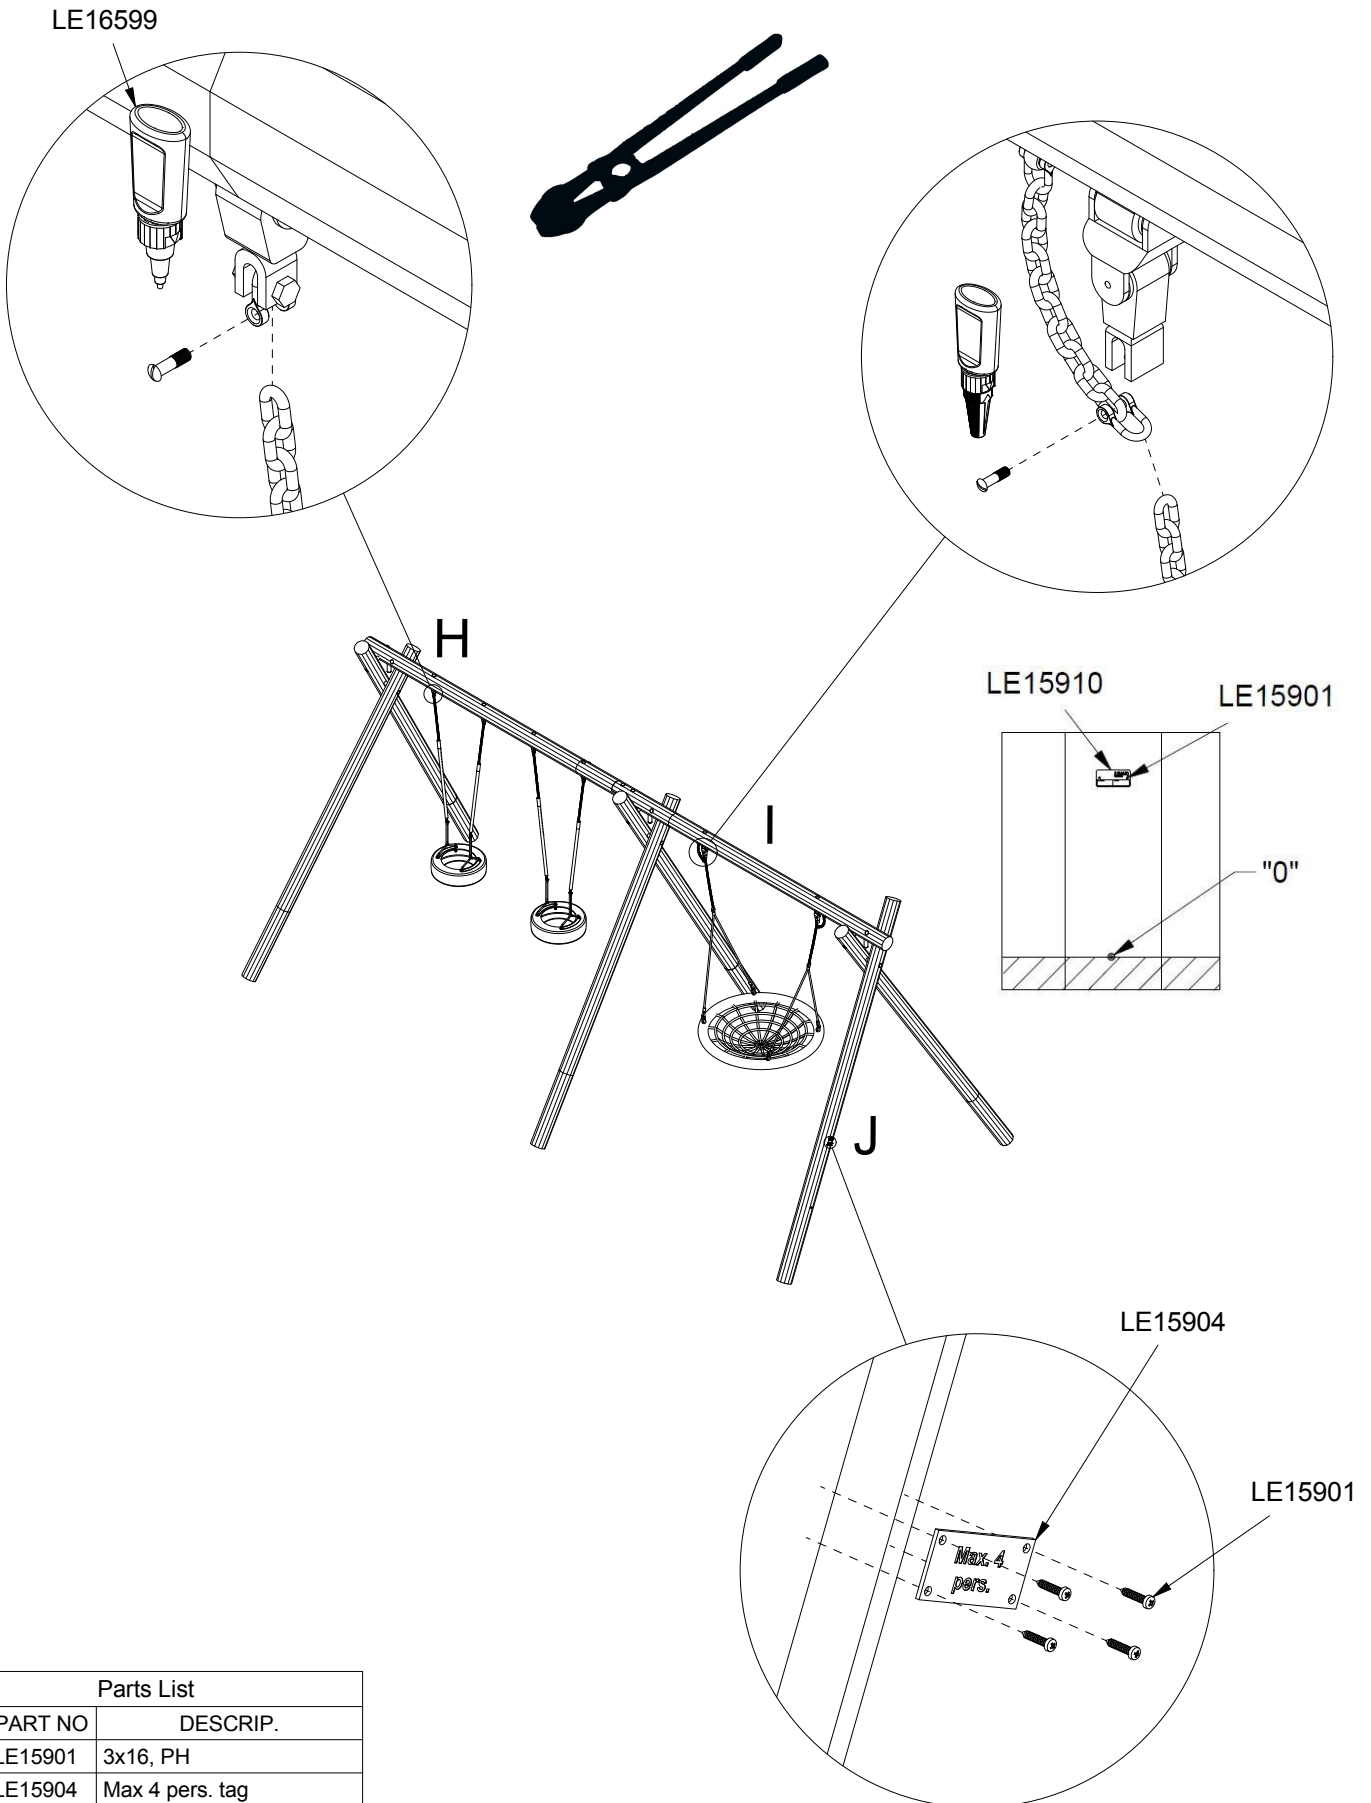

Parts List

QTY	PART NO	DESCRIP.
1	D11365	Ø140/160-3795mm, w. fittings
1	D11366	Ø140/160-3795mm, w. fittings
3	RS00189	Ø140/160-4000mm
3	RS00188	Ø140/160-3800mm
2	LE20153	Swing seat tire Ø550mm
1	LE26136	Swing seat basket Ø1250mm

Parts List		
QTY	PART NO	DESCRIP.
9	LE15108	Ø38 x40mm Spacer
3	LE15254	M16x250mm
6	LE15256	M16x270mm
11	LE16100	M16 nut
22	LE16152	M16 - Ø30 mm
22	LE16556	Ø42/38mm

Parts List		
QTY	PART NO	DESCRIP.
9	LE15108	Ø38 x40mm Spacer
3	LE15254	M16x250mm
6	LE15256	M16x270mm
11	LE16100	M16 nut
22	LE16152	M16 - Ø30 mm
22	LE16556	Ø42/38mm
2	LE15250	M16x170 mm

Parts List		
QTY	PART NO	DESCRIP.
6	LE15901	3x16, PH
1	LE15904	Max 4 pers. tag
1	LE15910	Name tag
1	LE16599	Sealtite 970 1,5 ml (Glue)