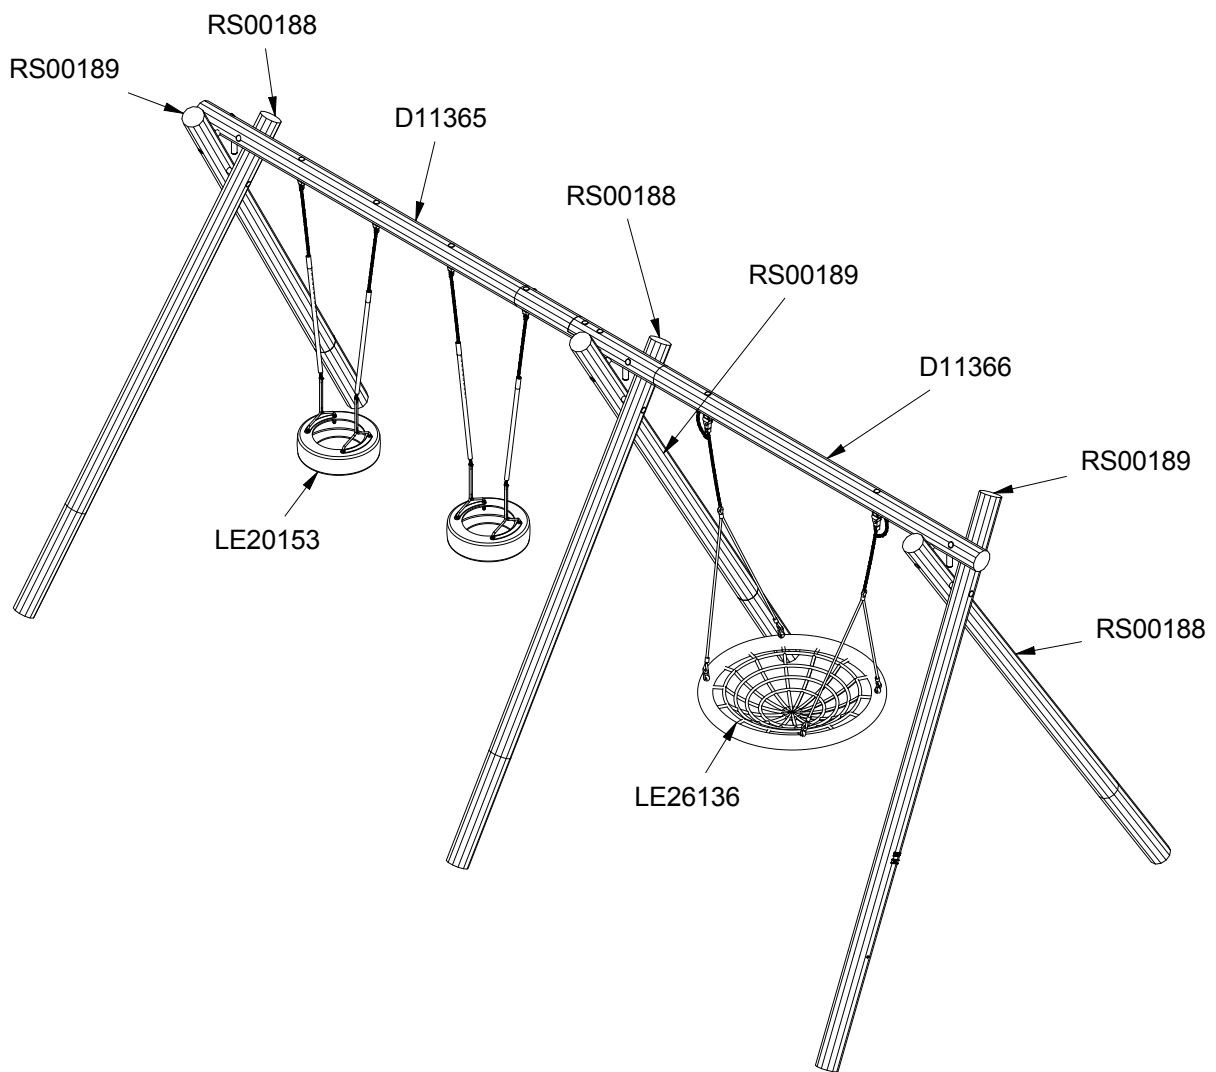

12t

x2

51m²

7,6x7,7x2,8m

~615 kg

>C25

Ø18x400cm

70kg

Parts List

QTY	PART NO	DESCRIP.
1	D11365	Ø140/160-3795mm, w. fittings
1	D11366	Ø140/160-3795mm, w. fittings
3	RS00189	Ø140/160-4000mm
3	RS00188	Ø140/160-3800mm
2	LE20153	Swing seat tire Ø550mm
1	LE26136	Swing seat basket Ø1250mm

Parts List		
QTY	PART NO	DESCRIP.
9	LE15108	Ø38 x40mm Spacer
3	LE15254	M16x250mm
6	LE15256	M16x270mm
11	LE16100	M16 nut
22	LE16152	M16 - Ø30 mm
22	LE16556	Ø42/38mm

Parts List		
QTY	PART NO	DESCRIP.
9	LE15108	Ø38 x40mm Spacer
3	LE15254	M16x250mm
6	LE15256	M16x270mm
11	LE16100	M16 nut
22	LE16152	M16 - Ø30 mm
22	LE16556	Ø42/38mm
2	LE15250	M16x170 mm

Parts List		
QTY	PART NO	DESCRIP.
6	LE15901	3x16, PH
1	LE15904	Max 4 pers. tag
1	LE15910	Name tag
1	LE16599	Sealtite 970 1,5 ml (Glue)