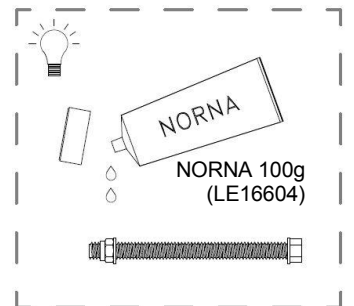

12t

x2

51m²

7,6x7,7x2,8m

~615 kg

>C25

Ø18x400cm

70kg

Parts List

QTY	PART NO	DESCRIP.
1	D11365	Ø140/160-3795mm, w. fittings
1	D11366	Ø140/160-3795mm, w. fittings
3	RS00189	Ø140/160-4000mm
3	RS00188	Ø140/160-3800mm
2	LE20153	Swing seat tire Ø550mm
1	LE26136	Swing seat basket Ø1250mm

Parts List		
QTY	PART NO	DESCRIP.
9	LE15108	Ø38 x40mm Spacer
3	LE15254	M16x250mm
6	LE15256	M16x270mm
11	LE16100	M16 nut
22	LE16152	M16 - Ø30 mm
22	LE16556	Ø42/38mm

Parts List		
QTY	PART NO	DESCRIP.
9	LE15108	Ø38 x40mm Spacer
3	LE15254	M16x250mm
6	LE15256	M16x270mm
11	LE16100	M16 nut
22	LE16152	M16 - Ø30 mm
22	LE16556	Ø42/38mm
2	LE15250	M16x170 mm

Parts List		
QTY	PART NO	DESCRIP.
6	LE15901	3x16, PH
1	LE15904	Max 4 pers. tag
1	LE15910	Name tag
1	LE16599	Sealtite 970 1,5 ml (Glue)