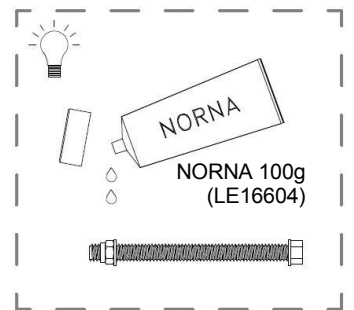

12t

x2

51m²

7,6x7,7x2,8m

~615 kg

>C25

Ø18x400cm

70kg

Parts List

QTY	PART NO	DESCRIP.
1	D11365	Ø140/160-3795mm, w. fittings
1	D11366	Ø140/160-3795mm, w. fittings
3	RS00189	Ø140/160-4000mm
3	RS00188	Ø140/160-3800mm
2	LE20153	Swing seat tire Ø550mm
1	LE26136	Swing seat basket Ø1250mm

Parts List		
QTY	PART NO	DESCRIP.
9	LE15108	Ø38 x40mm Spacer
3	LE15254	M16x250mm
6	LE15256	M16x270mm
11	LE16100	M16 nut
22	LE16152	M16 - Ø30 mm
22	LE16556	Ø42/38mm

Parts List		
QTY	PART NO	DESCRIP.
9	LE15108	Ø38 x40mm Spacer
3	LE15254	M16x250mm
6	LE15256	M16x270mm
11	LE16100	M16 nut
22	LE16152	M16 - Ø30 mm
22	LE16556	Ø42/38mm
2	LE15250	M16x170 mm

Parts List		
QTY	PART NO	DESCRIP.
6	LE15901	3x16, PH
1	LE15904	Max 4 pers. tag
1	LE15910	Name tag
1	LE16599	Sealtite 970 1,5 ml (Glue)