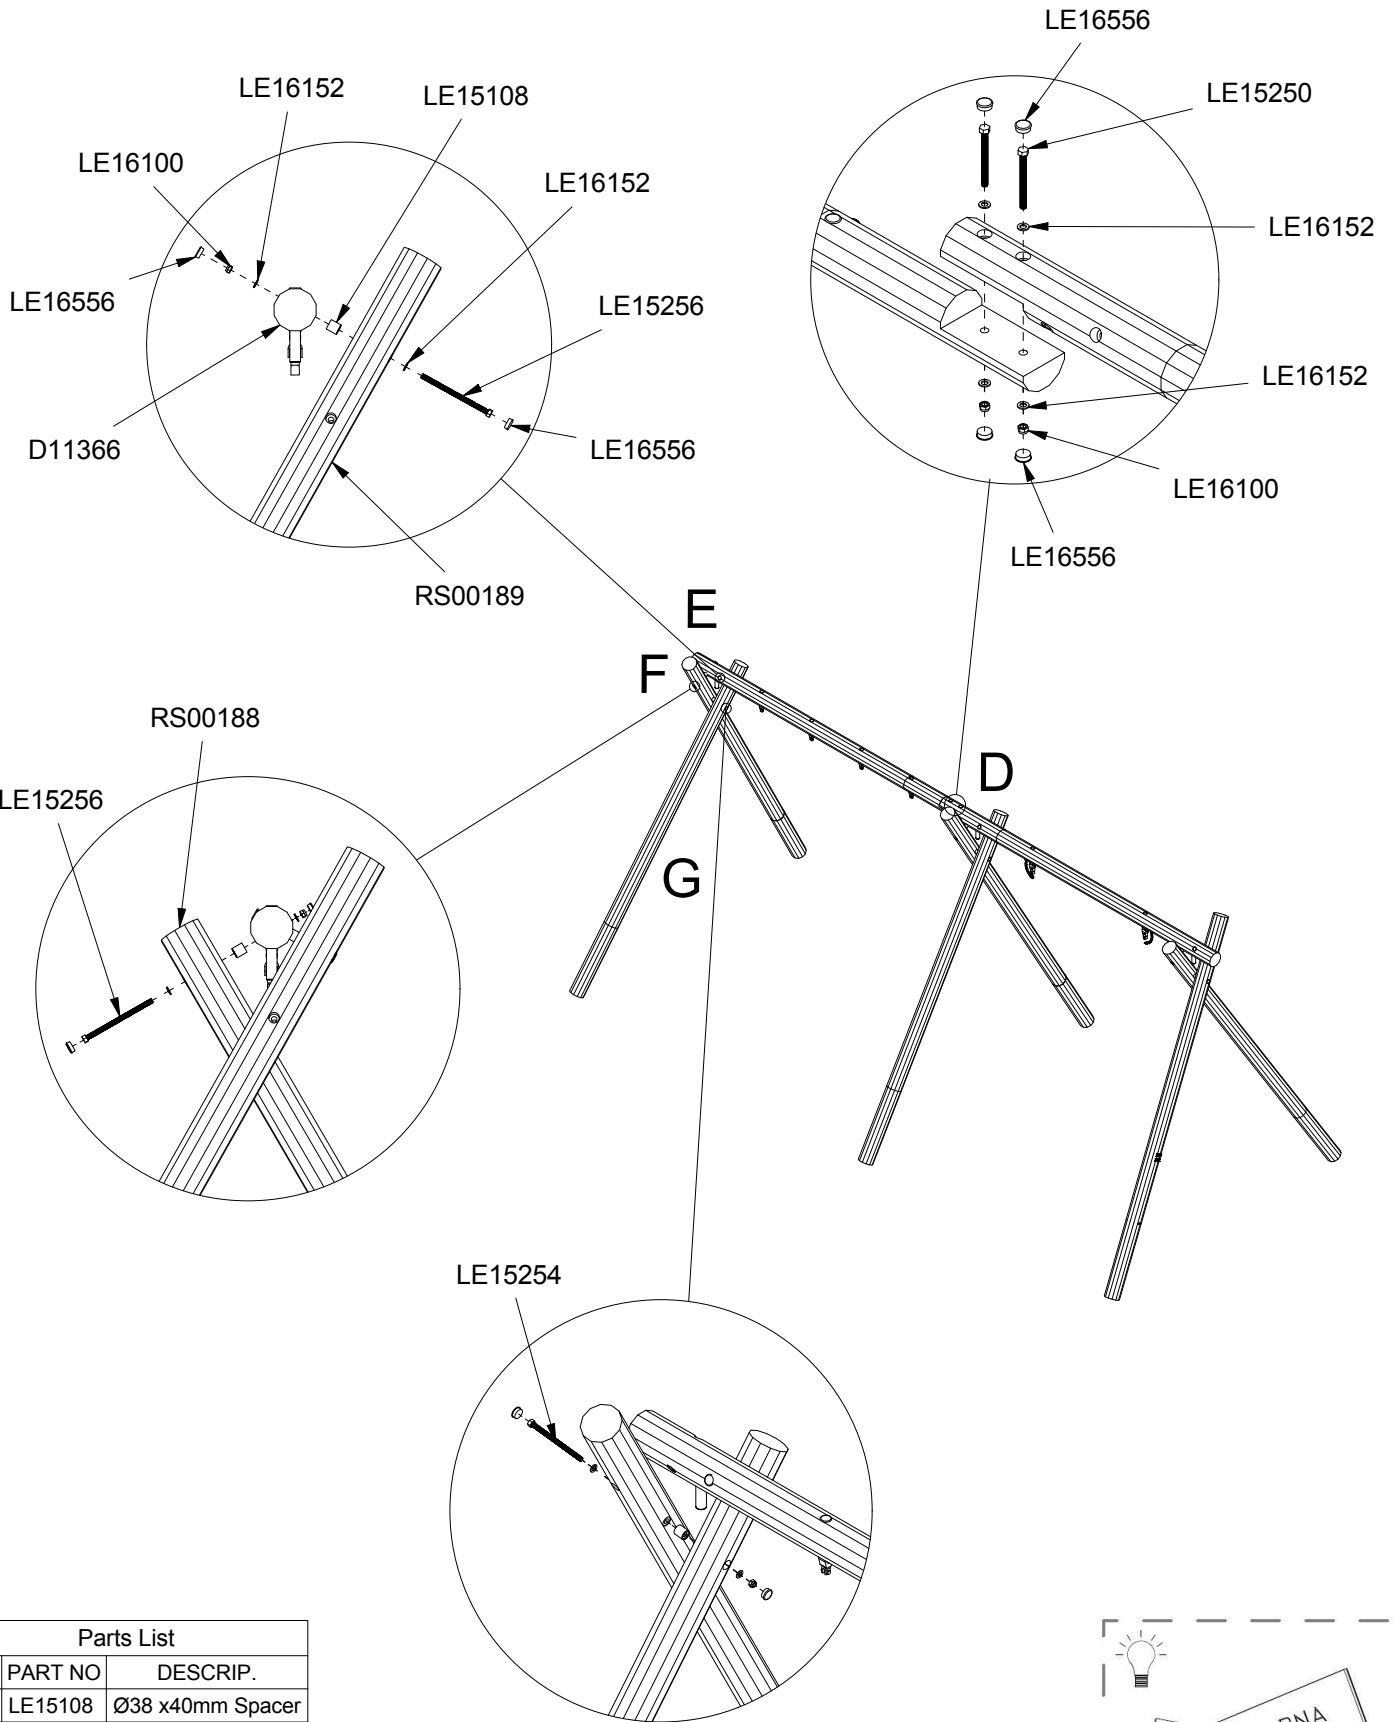

12t

x2

51m²

7,6x7,7x2,8m

~615 kg

>C25

Ø18x400cm

70kg

Parts List

QTY	PART NO	DESCRIP.
1	D11365	Ø140/160-3795mm, w. fittings
1	D11366	Ø140/160-3795mm, w. fittings
3	RS00189	Ø140/160-4000mm
3	RS00188	Ø140/160-3800mm
2	LE20153	Swing seat tire Ø550mm
1	LE26136	Swing seat basket Ø1250mm

Parts List		
QTY	PART NO	DESCRIP.
9	LE15108	Ø38 x40mm Spacer
3	LE15254	M16x250mm
6	LE15256	M16x270mm
11	LE16100	M16 nut
22	LE16152	M16 - Ø30 mm
22	LE16556	Ø42/38mm

Parts List		
QTY	PART NO	DESCRIP.
9	LE15108	Ø38 x40mm Spacer
3	LE15254	M16x250mm
6	LE15256	M16x270mm
11	LE16100	M16 nut
22	LE16152	M16 - Ø30 mm
22	LE16556	Ø42/38mm
2	LE15250	M16x170 mm

Parts List		
QTY	PART NO	DESCRIP.
6	LE15901	3x16, PH
1	LE15904	Max 4 pers. tag
1	LE15910	Name tag
1	LE16599	Sealtite 970 1,5 ml (Glue)