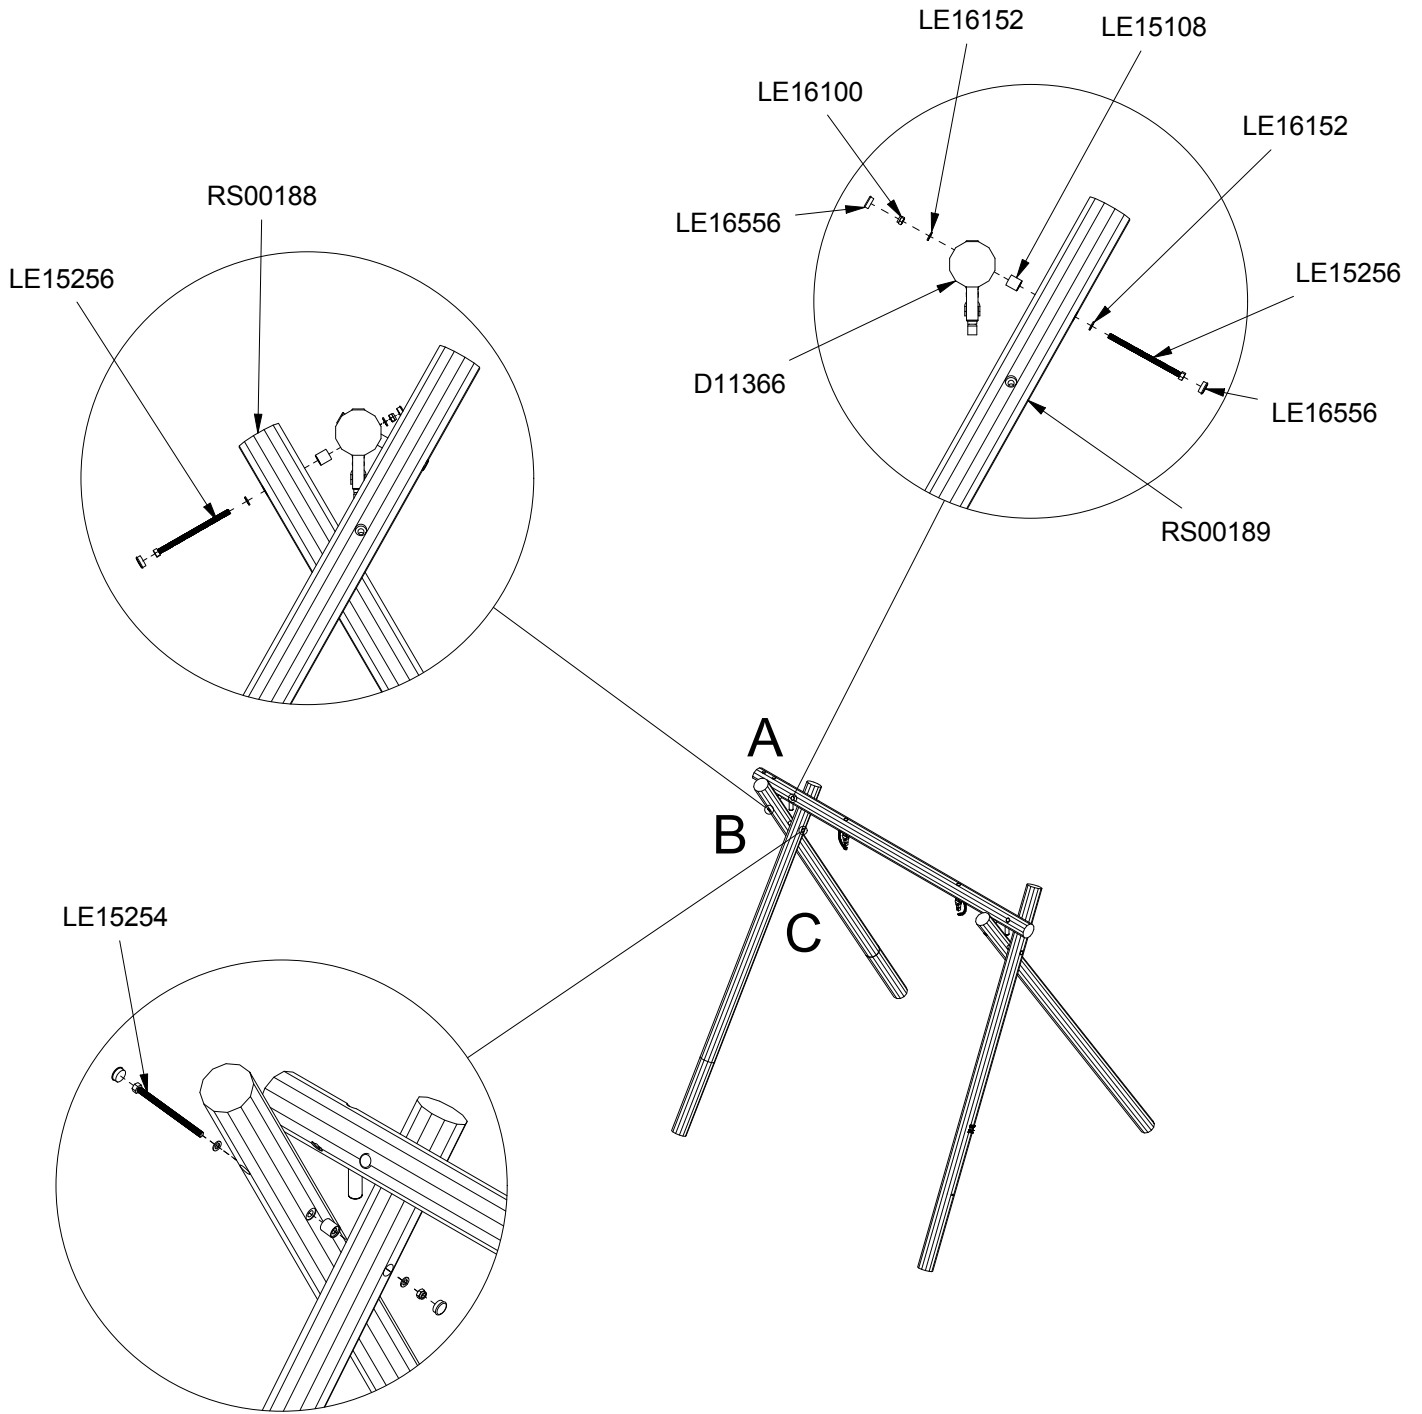

12t

x2

51m²

7,6x7,7x2,8m

~615 kg

>C25

Ø18x400cm

70kg

Parts List

QTY	PART NO	DESCRIP.
1	D11365	Ø140/160-3795mm, w. fittings
1	D11366	Ø140/160-3795mm, w. fittings
3	RS00189	Ø140/160-4000mm
3	RS00188	Ø140/160-3800mm
2	LE20153	Swing seat tire Ø550mm
1	LE26136	Swing seat basket Ø1250mm

Parts List		
QTY	PART NO	DESCRIP.
9	LE15108	Ø38 x40mm Spacer
3	LE15254	M16x250mm
6	LE15256	M16x270mm
11	LE16100	M16 nut
22	LE16152	M16 - Ø30 mm
22	LE16556	Ø42/38mm

Parts List		
QTY	PART NO	DESCRIP.
9	LE15108	Ø38 x40mm Spacer
3	LE15254	M16x250mm
6	LE15256	M16x270mm
11	LE16100	M16 nut
22	LE16152	M16 - Ø30 mm
22	LE16556	Ø42/38mm
2	LE15250	M16x170 mm

Parts List		
QTY	PART NO	DESCRIP.
6	LE15901	3x16, PH
1	LE15904	Max 4 pers. tag
1	LE15910	Name tag
1	LE16599	Sealtite 970 1,5 ml (Glue)